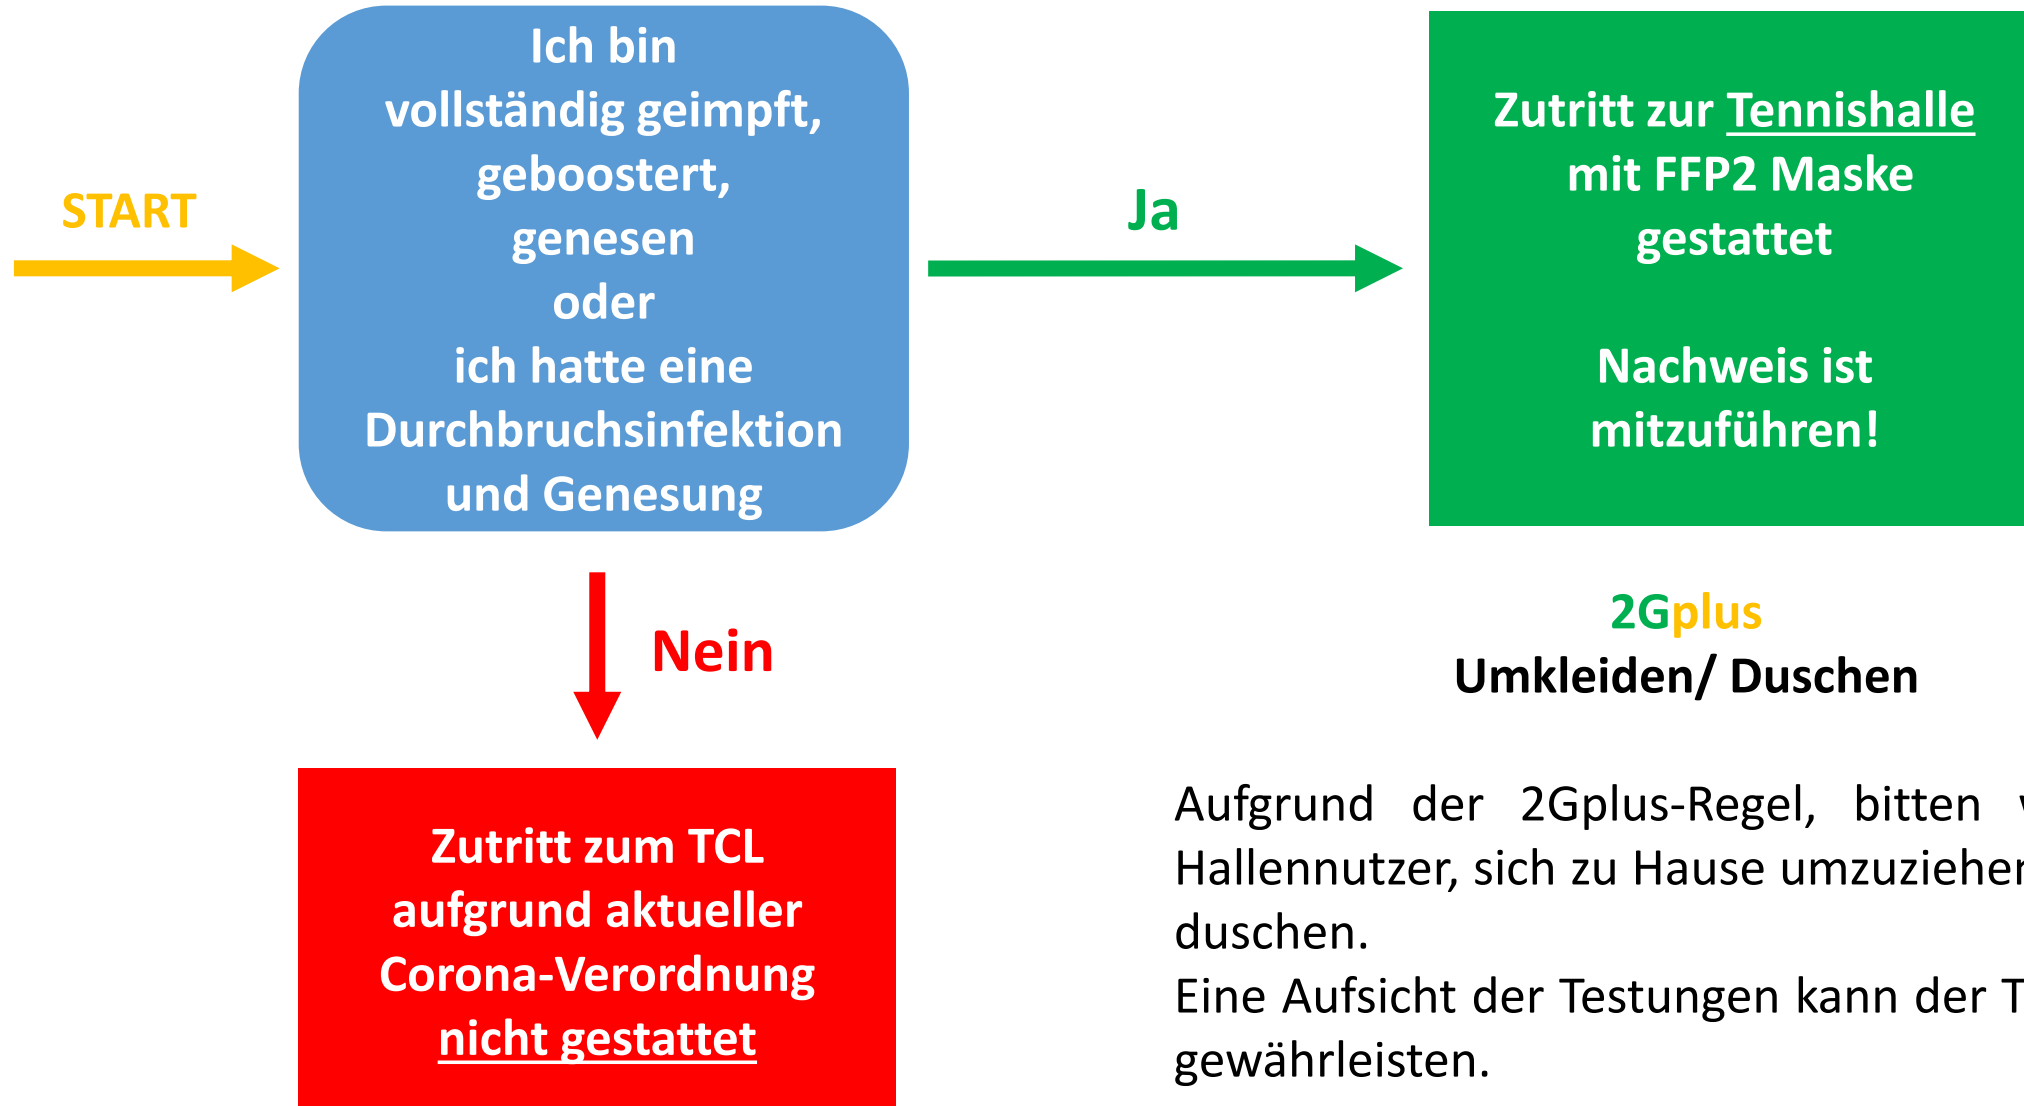

2G zur Nutzung der Tennishalle (bei Begrenzung 10qm/pro Person)

Aufgrund der 2Gplus-Regel, bitten wir alle Hallennutzer, sich zu Hause umzuziehen und zu duschen.

Eine Aufsicht der Testungen kann der TCL nicht gewährleisten.